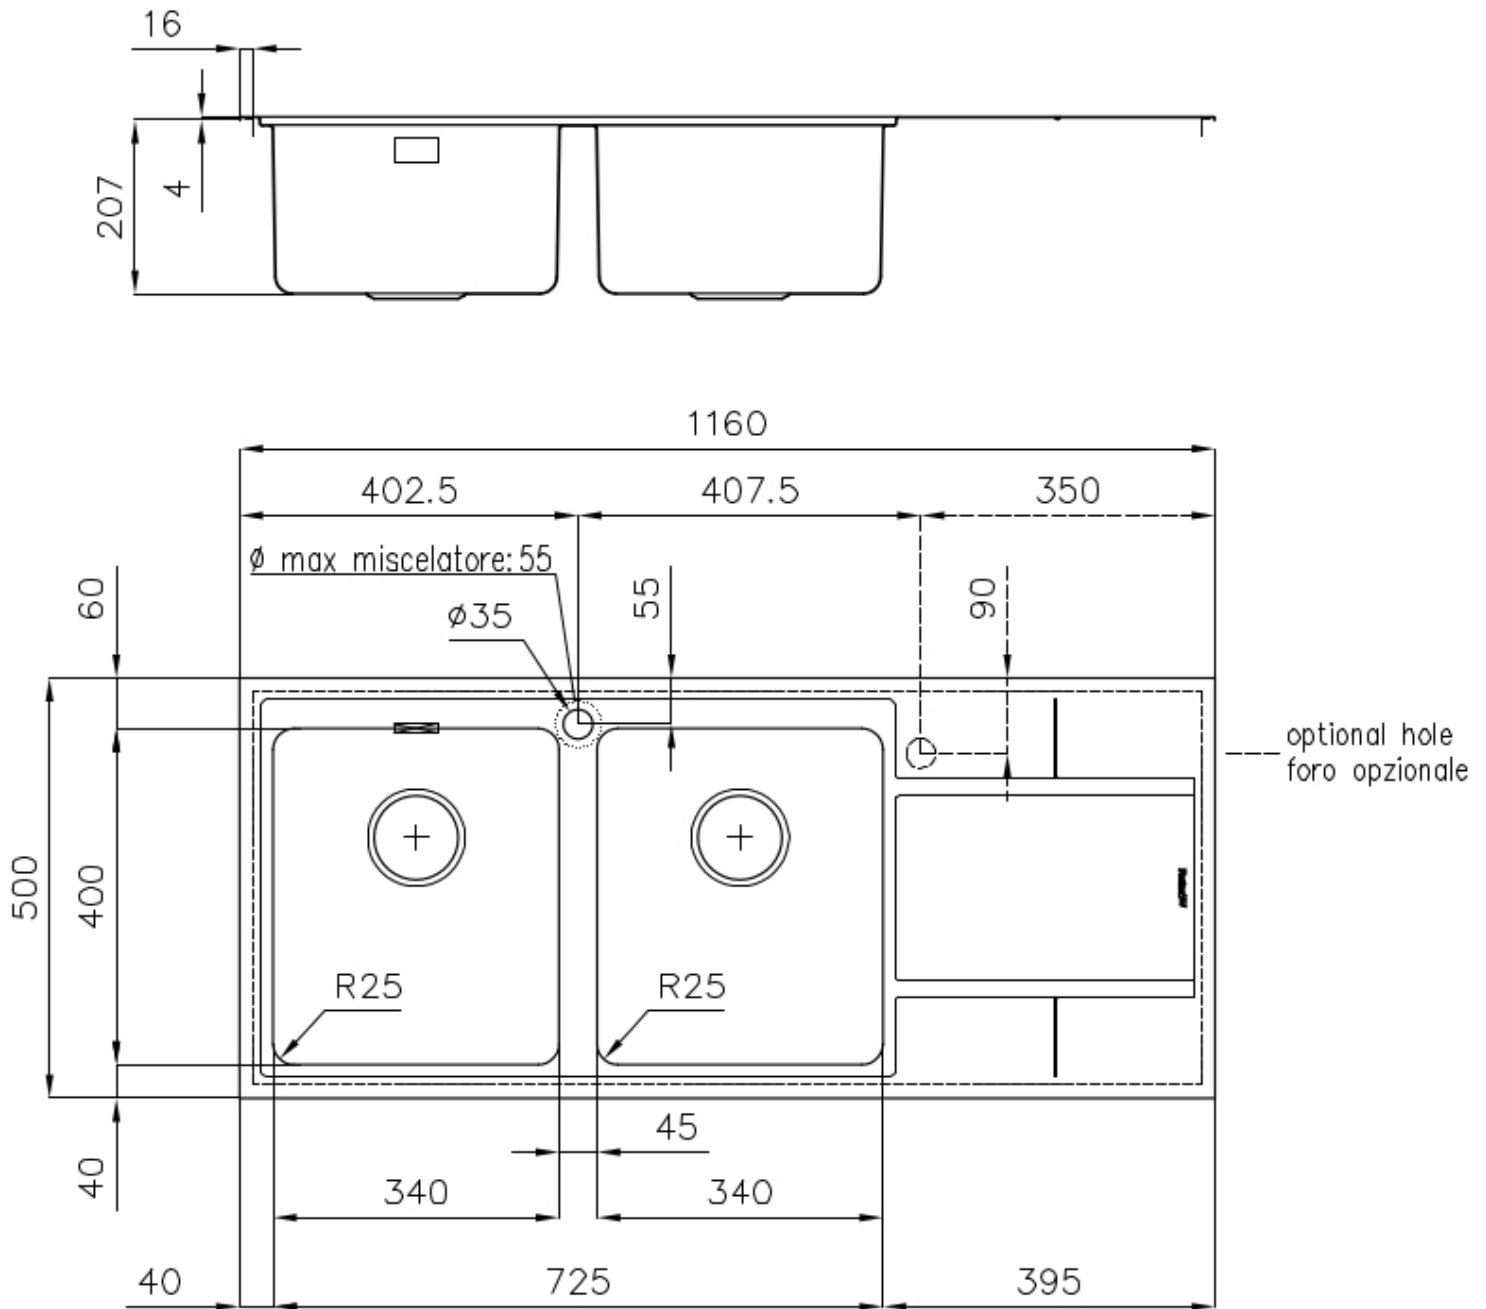

TECNISCHE DATEN